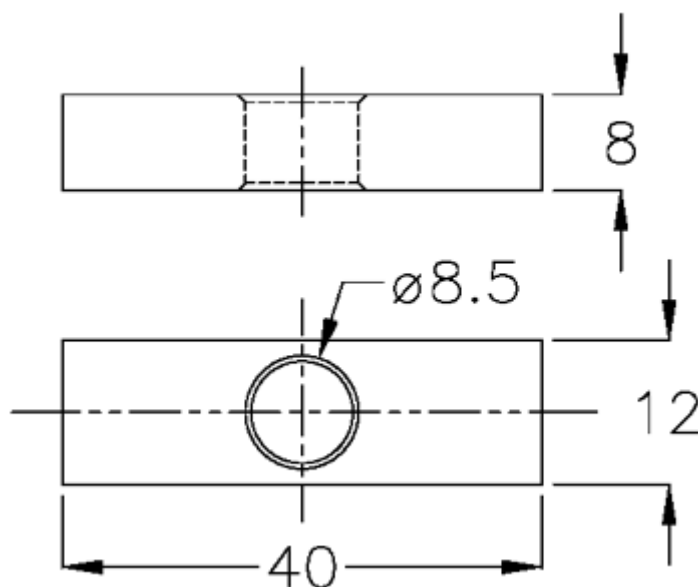

Varenummer: 0581421003

Beskrivelse: Hepco MCS krydssamling 1-242-1003

Mål

Størrelse = 12x40

Vægt (kg) = 0.03